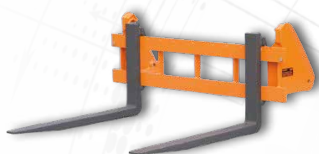

- Schürfleisten aus durchgehärtetem, verschleißarmen Hochleistungsstahl (450 HB)
- ideal für Planierarbeiten durch zusätzlichen Verstärkungswinkel an der Hinterkante
- spezieller Anlenkwinkel zur optimalen Befüllung der Schaufel

Breite mm	Inhalt gehäuft m ³	Listenpreis €	Kundenaktionspreis €	Ihre Ersparnis €
1800	0,68	1.081,00	845,00	236,00
2000	0,76	1.234,00	968,00	266,00
2200	0,84	1.386,00	1.066,00	320,00

LEICHTGUTSCHAUFEL LANG

Höhe: 800 mm, Tiefe: 1000 mm

- Schürfleisten aus durchgehärtetem, verschleißarmen Hochleistungsstahl (450 HB)
- ideal für Planierarbeiten durch zusätzlichen Verstärkungswinkel an der Hinterkante
- spezieller Anlenkwinkel zur optimalen Befüllung der Schaufel

Breite mm	Inhalt gehäuft m ³	Listenpreis €	Kundenaktionspreis €	Ihre Ersparnis €
1800	0,92	1.311,00	1.047,00	264,00
2000	1,02	1.466,00	1.123,00	343,00
2200	1,12	1.618,00	1.235,00	383,00

PALETTENGABEL

- massiv geschmiedete Zinken in Markenqualität
- stabile Rahmenkonstruktion