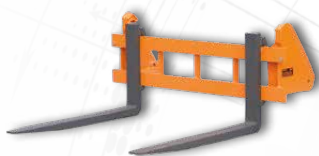

- Schürfleisten aus durchgehärtetem, verschleißarmen Hochleistungsstahl (450 HB)
- ideal für Planierarbeiten durch zusätzlichen Verstärkungswinkel an der Hinterkante
- spezieller Anlenkwinkel zur optimalen Befüllung der Schaufel

Breite mm	Inhalt gehäuft m ³	Listenpreis €	Kundenaktionspreis €	Ihre Ersparnis €
1800	0,68	1.053,00	824,00	229,00
2000	0,76	1.203,00	944,00	259,00
2200	0,84	1.351,00	1.039,00	312,00

LEICHTGUTSCHAUFEL LANG

Höhe: 800 mm, Tiefe: 1000 mm

- Schürfleisten aus durchgehärtetem, verschleißarmen Hochleistungsstahl (450 HB)
- ideal für Planierarbeiten durch zusätzlichen Verstärkungswinkel an der Hinterkante
- spezieller Anlenkwinkel zur optimalen Befüllung der Schaufel

Breite mm	Inhalt gehäuft m ³	Listenpreis €	Kundenaktionspreis €	Ihre Ersparnis €
1800	0,92	1.278,00	1.021,00	257,00
2000	1,02	1.429,00	1.095,00	334,00
2200	1,12	1.578,00	1.204,00	374,00

PALETTENGABEL

- massiv geschmiedete Zinken in Markenqualität
- stabile Rahmenkonstruktion